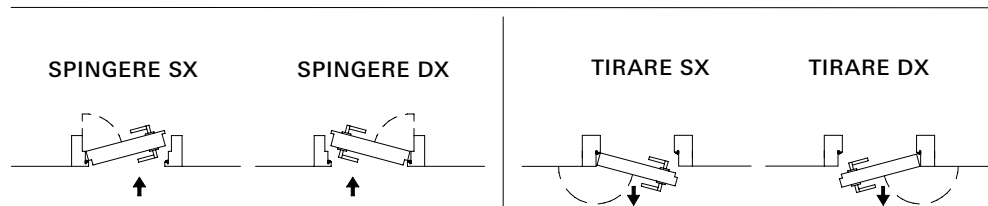

VERSO DI APERTURA (Da indicare in fase d'ordine)